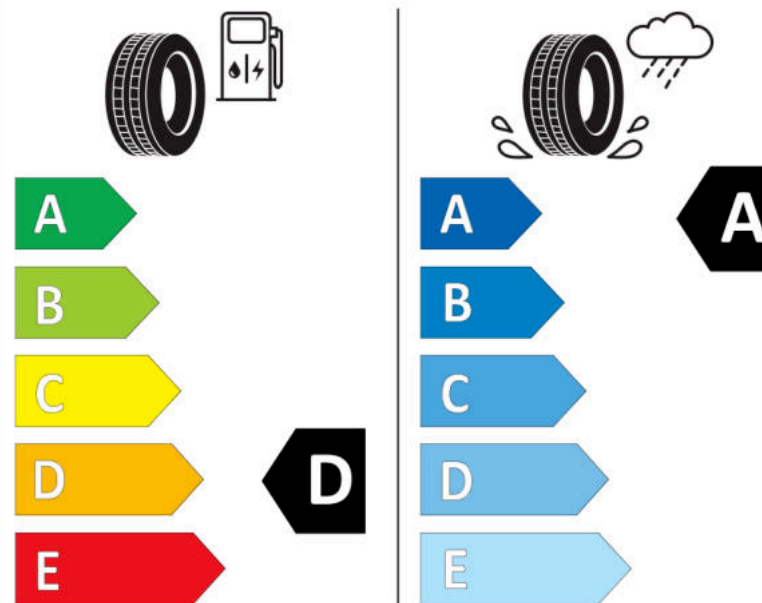

Δελτίο Πληροφοριών Προϊόντος

ΚΑΝΟΝΙΣΜΟΣ (ΕΕ) 2020/740

Μάρκα	MICHELIN
Εμπορική ονομασία	PILOT SUPER SPORT *
Αναγνωριστικό μοντέλου	736079
Διάσταση	275/30R20
Δείκτης ικανότητας φόρτωσης	97
Σύμβολο κατηγορίας ταχύτητας	Y
Κατηγορία ως προς την εξοικονόμηση καυσίμου	D
Κατηγορία ως προς την πρόσφυση του ελαστικού σε υγρό οδόστρωμα	A
Κατηγορία εξωτερικού θορύβου κύλισης	B
Τιμή εξωτερικού θορύβου κύλισης	73 dB
Ελαστικό για χρήση σε συνθήκες έντονης χιονόπτωσης	Όχι
Ελαστικό πρόσφυσης στον πάγο	Όχι
Ημερομηνία έναρξης παραγωγής	03/16
Ημερομηνία λήξης παραγωγής	
Κατηγορία Φορτίου	XL
Επιπλέον πληροφορίες	275/30 R20 97Y XL TL PILOT SUPER SPORT * MI

ENERG

MICHELIN

736079

275/30R20 97 Y

C1

2020/740